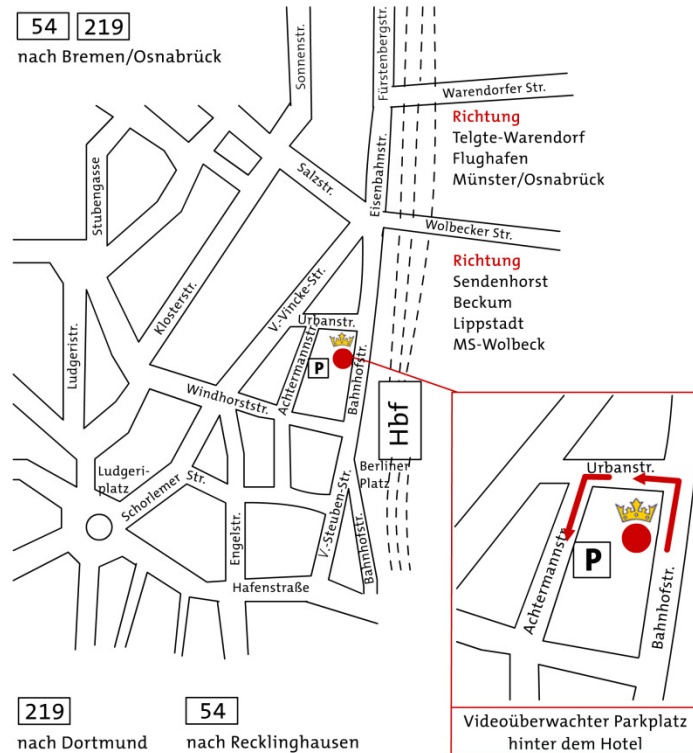

Anfahrt Hotel Kaiserhof

Für die Gäste, die mit dem PKW anreisen, steht ein hoteleigener und videoüberwachter Parkplatz zur Verfügung, der über die **Achtermannstraße (GPS – Eingabe)** zu erreichen ist.

Wir weisen Sie darauf hin, dass wir aufgrund begrenzter Kapazitäten keine Parkplätze garantieren können. Der Parkplatz ist gebührenpflichtig.

Über die Autobahn A 1 / A 43, Ausfahrt Münster – Süd oder und Münster - Nord erreichen Sie uns in Richtung Stadtmitte / Hauptbahnhof. Das Hotel liegt gegenüber dem Hauptbahnhof.

Anschrift

Hotel Kaiserhof
Bahnhofstraße 14
48143 Münster
Tel. 02 51 - 4 17 80
Fax 02 51 - 4 17 86 66

Anfahrt zum

Hotel Kaiserhof
über
Achtermannstraße
48143 Münster
(GPS Eingabe)

Fenneberg GmbH • Bahnhofstr. 14 • 48143 Münster
Tel.: 02 51 – 4 17 80 • Fax: 02 51 – 4 17 86 66 • www.kaiserhof-muenster.de • E-Mail: hotel@kaiserhof-muenster.de