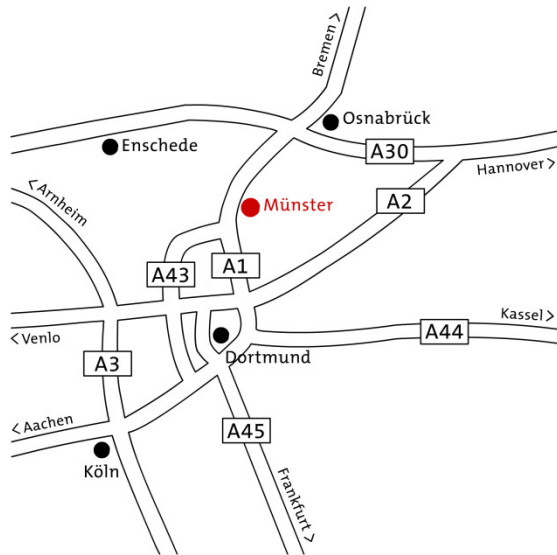

Anfahrt Hotel Kaiserhof

Für die Gäste, die mit dem PKW anreisen, steht ein hoteleigener und videoüberwachter Parkplatz zur Verfügung, der über die **Achtermannstraße (GPS – Eingabe)** zu erreichen ist.

Wir weisen Sie darauf hin, dass wir aufgrund begrenzter Kapazitäten keine Parkplätze garantieren können. Der Parkplatz ist gebührenpflichtig.

Über die Autobahn A 1 / A 43, Ausfahrt Münster – Süd oder und Münster - Nord erreichen Sie uns in Richtung Stadtmitte / Hauptbahnhof. Das Hotel liegt gegenüber dem Hauptbahnhof.

Anschrift

Hotel Kaiserhof
Bahnhofstraße 14
48143 Münster
Tel. 02 51 - 4 17 80
Fax 02 51 - 4 17 86 66

Anfahrt zum

Hotel Kaiserhof
über
Achtermannstraße
48143 Münster
(GPS Eingabe)

Fenneberg GmbH • Bahnhofstr. 14 • 48143 Münster
Tel.: 02 51 – 4 17 80 • Fax: 02 51 – 4 17 86 66 • www.kaiserhof-muenster.de • E-Mail: hotel@kaiserhof-muenster.de